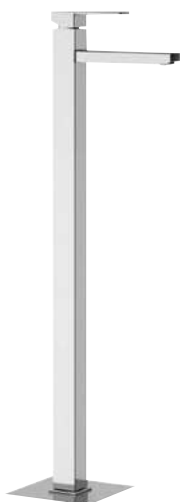

Sprchová baterie | Art. 1102-63  
3 výstupy

Vanová baterie | Art. 1102-09  
2 výstupy

Vanová baterie | Art. 1102-45  
2/3 výstupy

Umyvadlová baterie | Art. 1102-16

Vanová baterie | Art. 1102-10

Sprchový sloup | Art. 1102-03