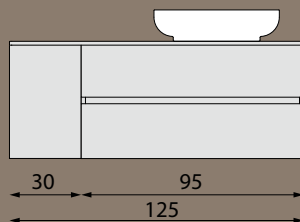

KOMBINOVANÉ ŠÍŘKY (v cm)