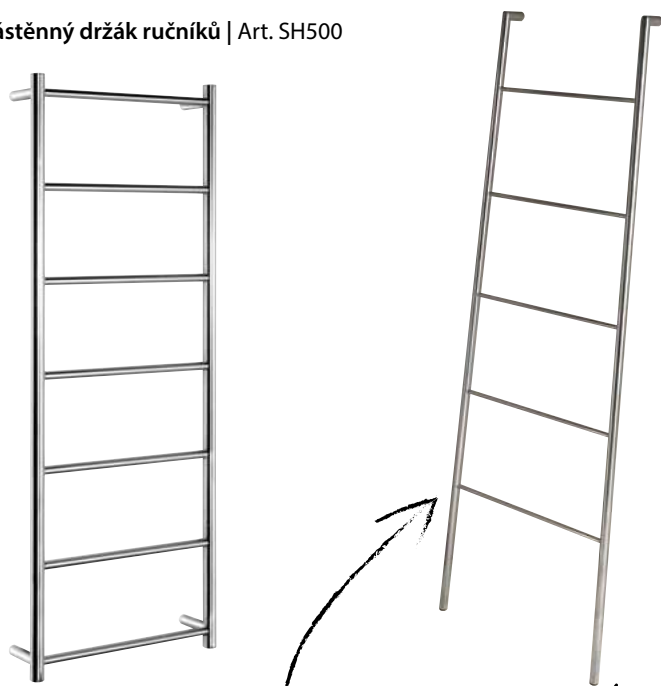

SHICK

Nástěnný držák ručníků | Art. SH500