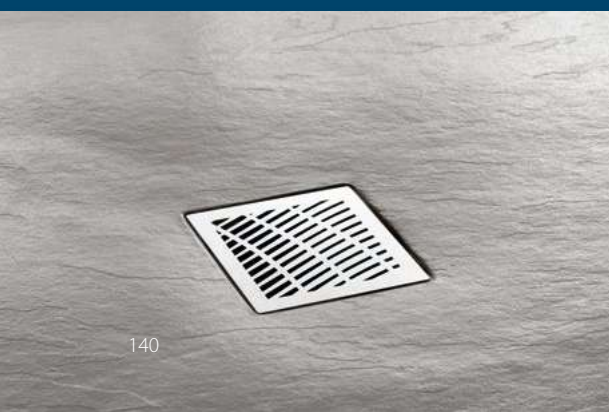

| SPRCHOVÉ VANIČKY LITÝ MRAMOR

MITIA

Vaničky MITIA hned na první pohled zaujmou svým strukturovaným povrchem v imitaci kamene. Výška vaničky je 3 cm s nosností 300 kg a nulovým průhybem. Při instalaci do niky je možné vaničku upravit řezem na požadovaný rozměr.

*strukturovaný
povrch*

90 x 120 cm

90 x 140 cm

90 x 160 cm

90 x 200 cm