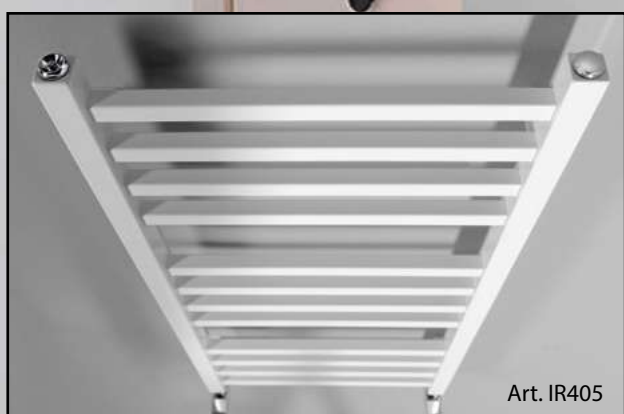

METRO

Barevné varianty

chrom

bílá/bílá mat

černá mat