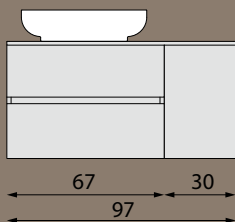

KOMBINOVANÉ ŠÍŘKY (v cm)