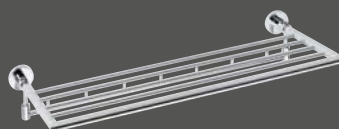

Polička na ručníky  
| Art. XR422  
s hrazdou

Otočný držák ručníků  
| Art. XR403B  
dvojitý

Polička na ručníky  
| Art. XR421B  
s hrazdou

Držák ručníků | Art. XR411B

*pět barevných variant,  
široký výběr i možnost nalepení*