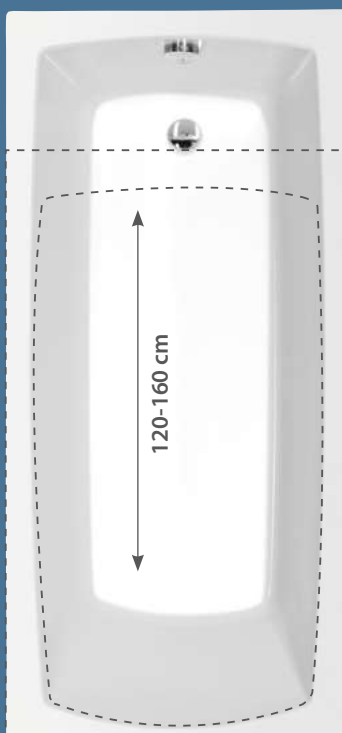

CLEO

Art. 13111

SLIM VANY S NÍZKÝM OKRAJEM 18 MM

STANDARDNÍ OKRAJ 40 MM

NOEMI

Art. 71708.21

LILY

Art. 72273

Art. 72230

*od 120 cm
do 170 cm*