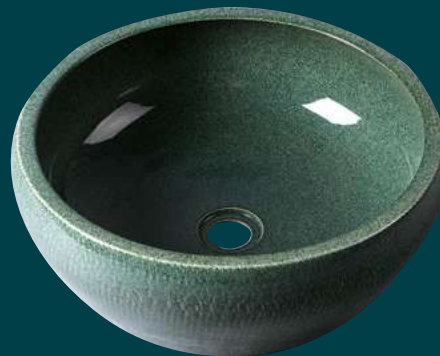

Art. PI013
Ø 42 cm