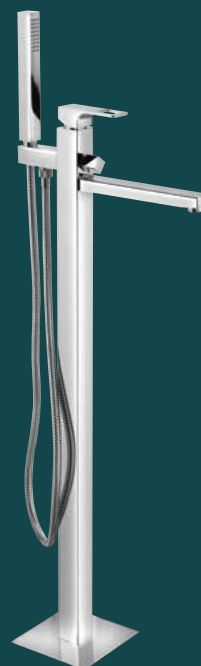

Vanová baterie | Art. FT021

Barevné varianty

chrom

bílá mat

černá mat