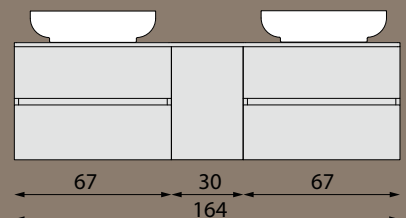

# CIRASA

Série CIRASA nabízí zásuvkové skříňky se dvěma typy tenkých keramických umyvadel PIEDRA a PRACTICO. Umyvadla PRACTICO mají hloubku pouhých 40 cm, jsou proto vhodná do koupelen menších rozměrů. U skříňek o šířce 70, 80 a 100 cm lze umyvadlo PIEDRA nahradit deskou pro umyvadlo na postavení. Tím vzniká více rozměrových a designových variant. Skříňky jsou dodávány s úchytkami v chromovém provedení, ale lze dokoupit i jiné typy úchytek. Do zásuvek je možné doobjednat praktické organizéry.