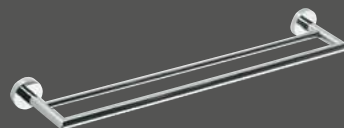

Držák ručníků | Art. XR401
dvojitý