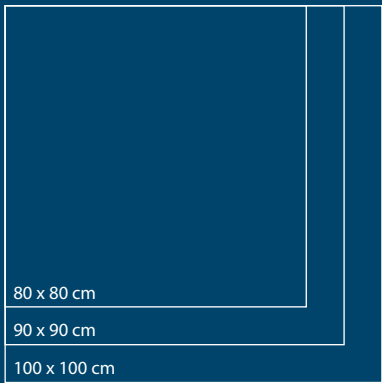

LARCA

80 x 80 cm

90 x 90 cm

100 x 100 cm

IRENA

80 x 120-150 cm

90 x 120-160 cm

100 x 120-160 cm