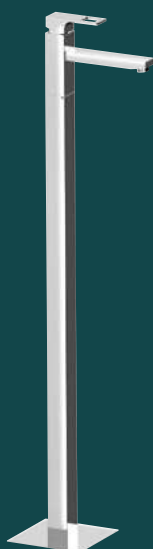

Barevné varianty

chrom

bílá mat

černá mat