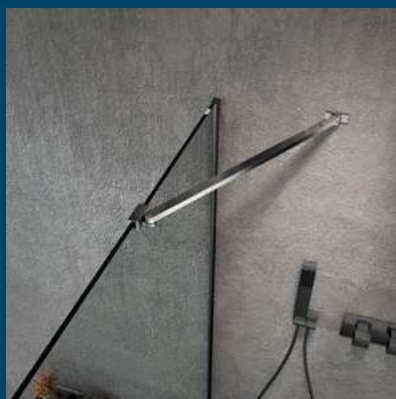

# VARIO

Série WALK-IN zástěn VARIO nabízí chytré a flexibilní řešení podle individuálních a prostorových dispozic. Stavebnicový systém skel, vzpěr a profilů umožňuje promyšlené kombinace rozměrů, barev a tvarů zástěn – ať už ke stěně nebo do prostoru. Elegantní vzhled díky minimu komponentů v chromovém, černém matném, bílém matném nebo zlatém matném provedení je vhodný pro každou koupelnu. Široká nabídka 8 mm skel až do šíře 1 400 mm a výšky 2 000 mm ve čtyřech provedeních s povrchovou úpravou COATED GLASS pro jednoduchou údržbu.