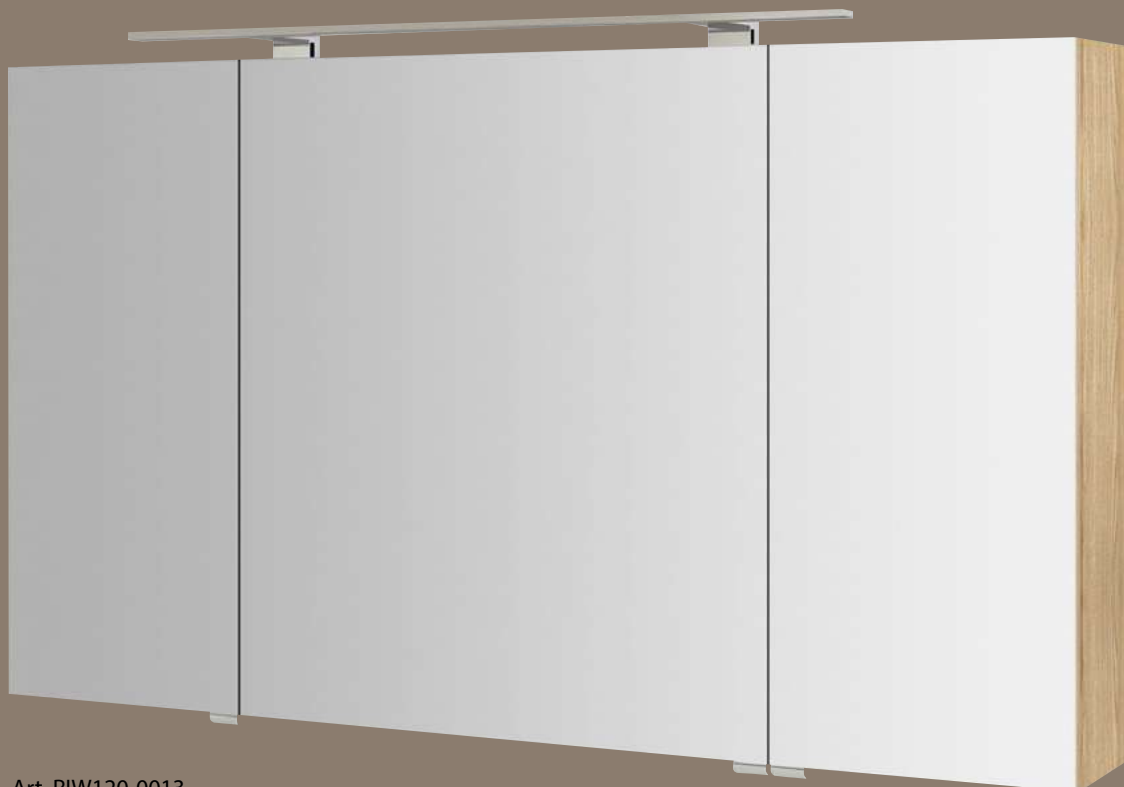

Art. RIW120-0013