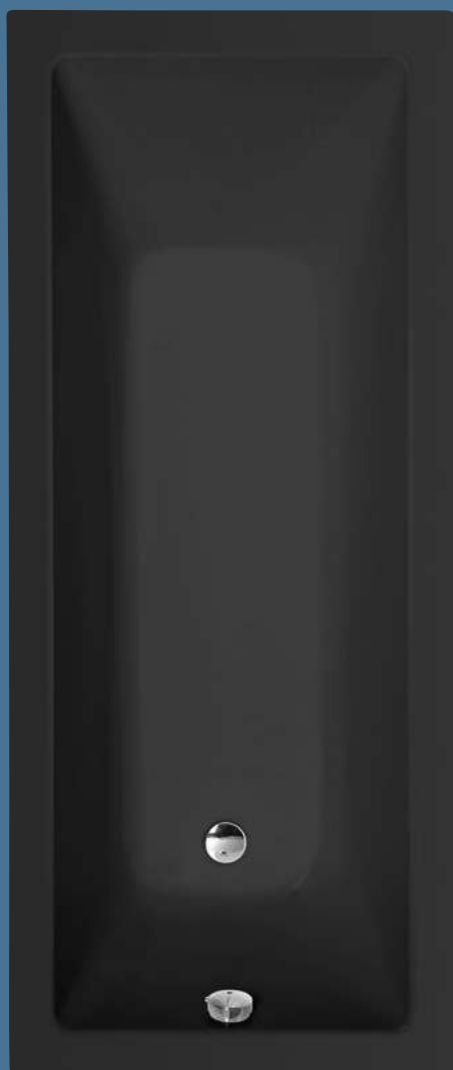

NOEMI

Art. 71708.21

LILY