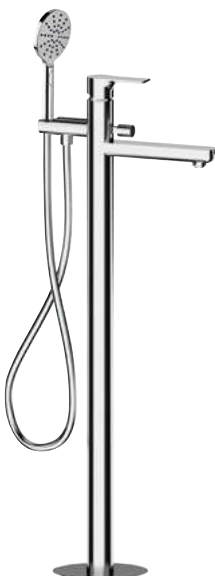

Vanová baterie | Art. XA21