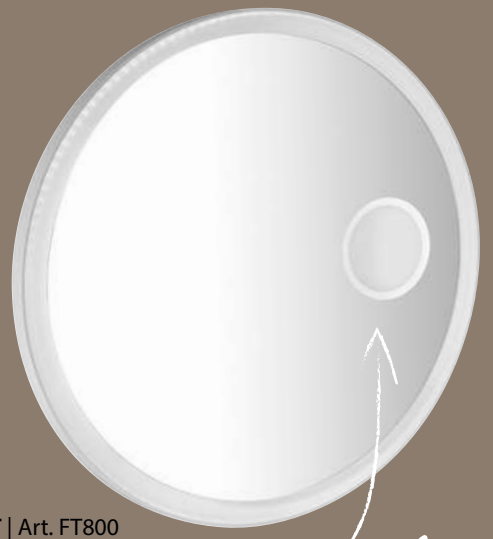

FLOAT | Art. FT800

*s kosmetickým zrcátkem
a senzorem*