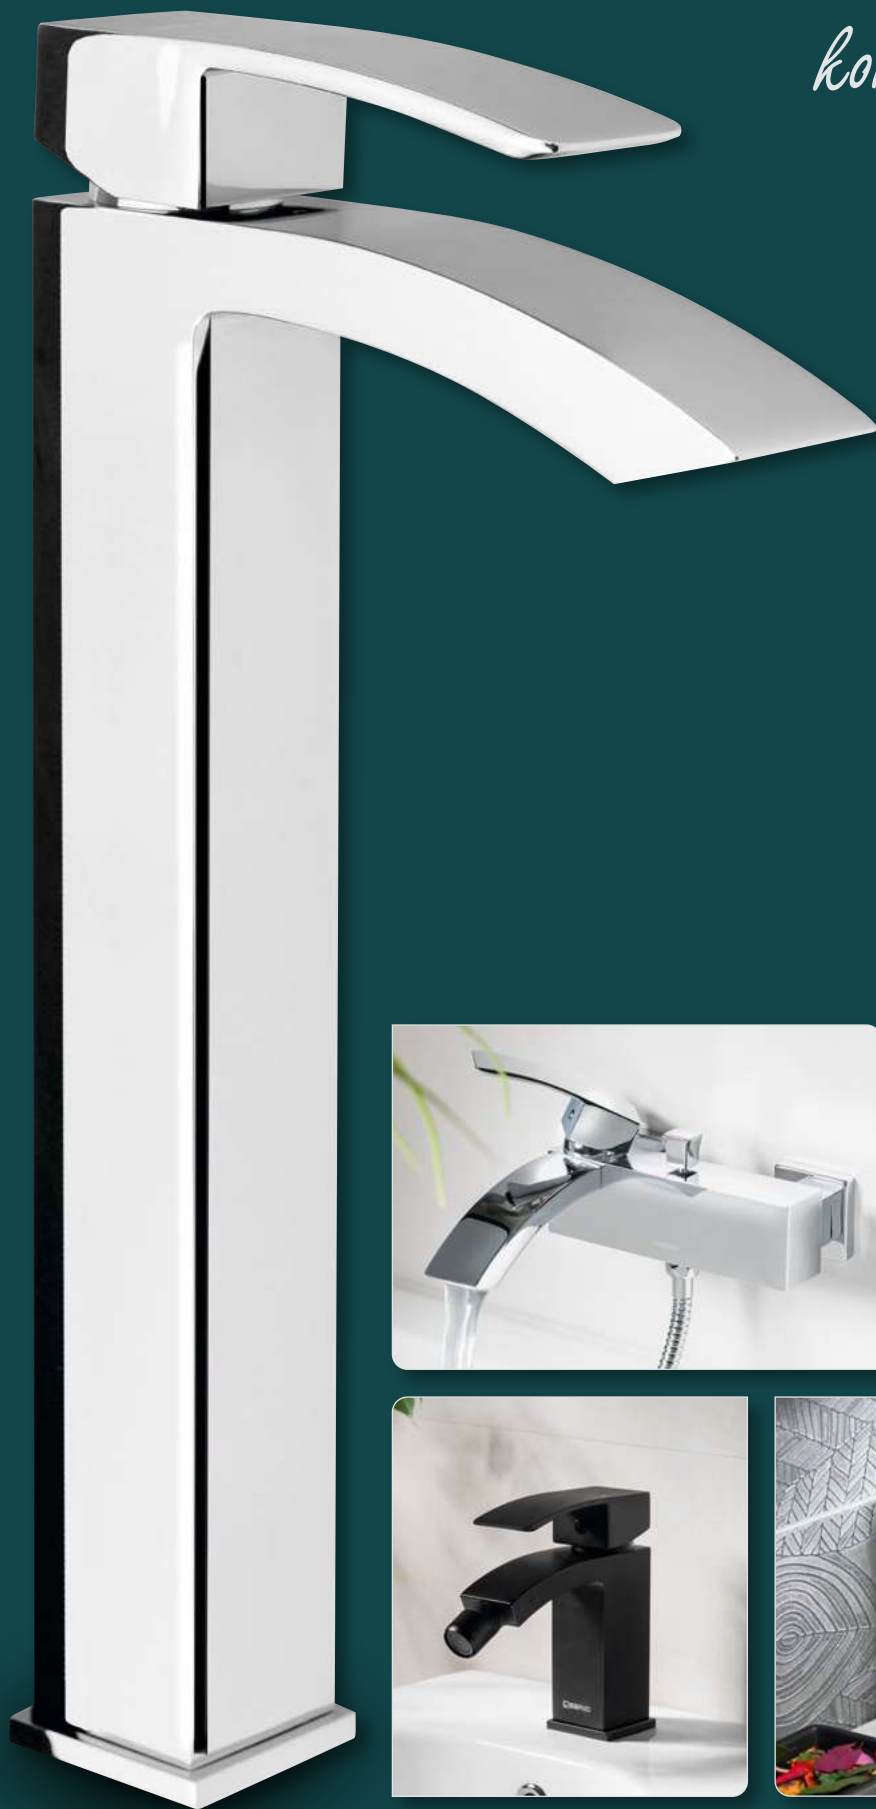

GINKO

*Kombinace hranatých
a oblých tvarů*

*varianta
s kaskádou*