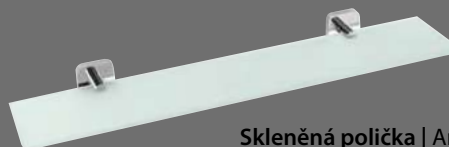

Skleněná polička | Art. IS015
mléčné sklo