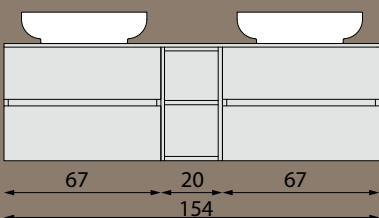

KOMBINOVANÉ ŠÍŘKY (v cm)