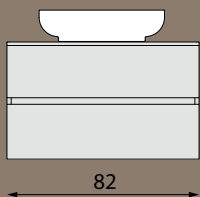

ZÁKLADNÍ ŠÍŘKY (v cm)