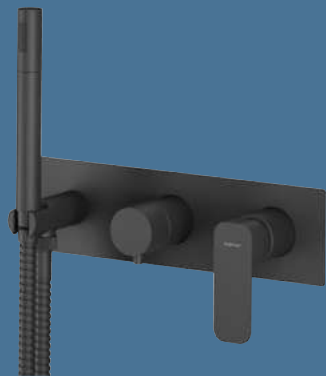

SIMONA

*kombinujte
s podomítkovými
bateriemi Spy*

Art. 94111

TANYA L

Art. 22611

Art. 65119

EVIA R