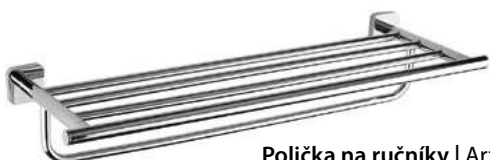

*působí esteticky*

Háček | Art. IS001

Dvojháček | Art. IS023

Držák ručníků | Art. IS006

Držák ručníků | Art. IS009

Držák toaletního papíru | Art. IS017

Držák toaletního  
papíru | Art. IS007  
s krytem

WC štětka nástěnná | Art. IS008  
mléčné sklo