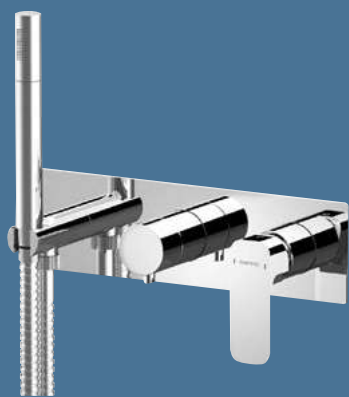

SIMONA

*kombinujte
s podomítkovými
bateriemi Spy*

Art. 94111

TANYA L

Art. 22611

Art. 65119

EVIA R