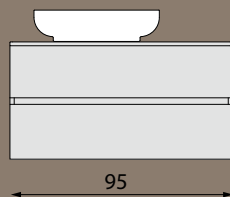

ZÁKLADNÍ ŠÍŘKY (v cm)