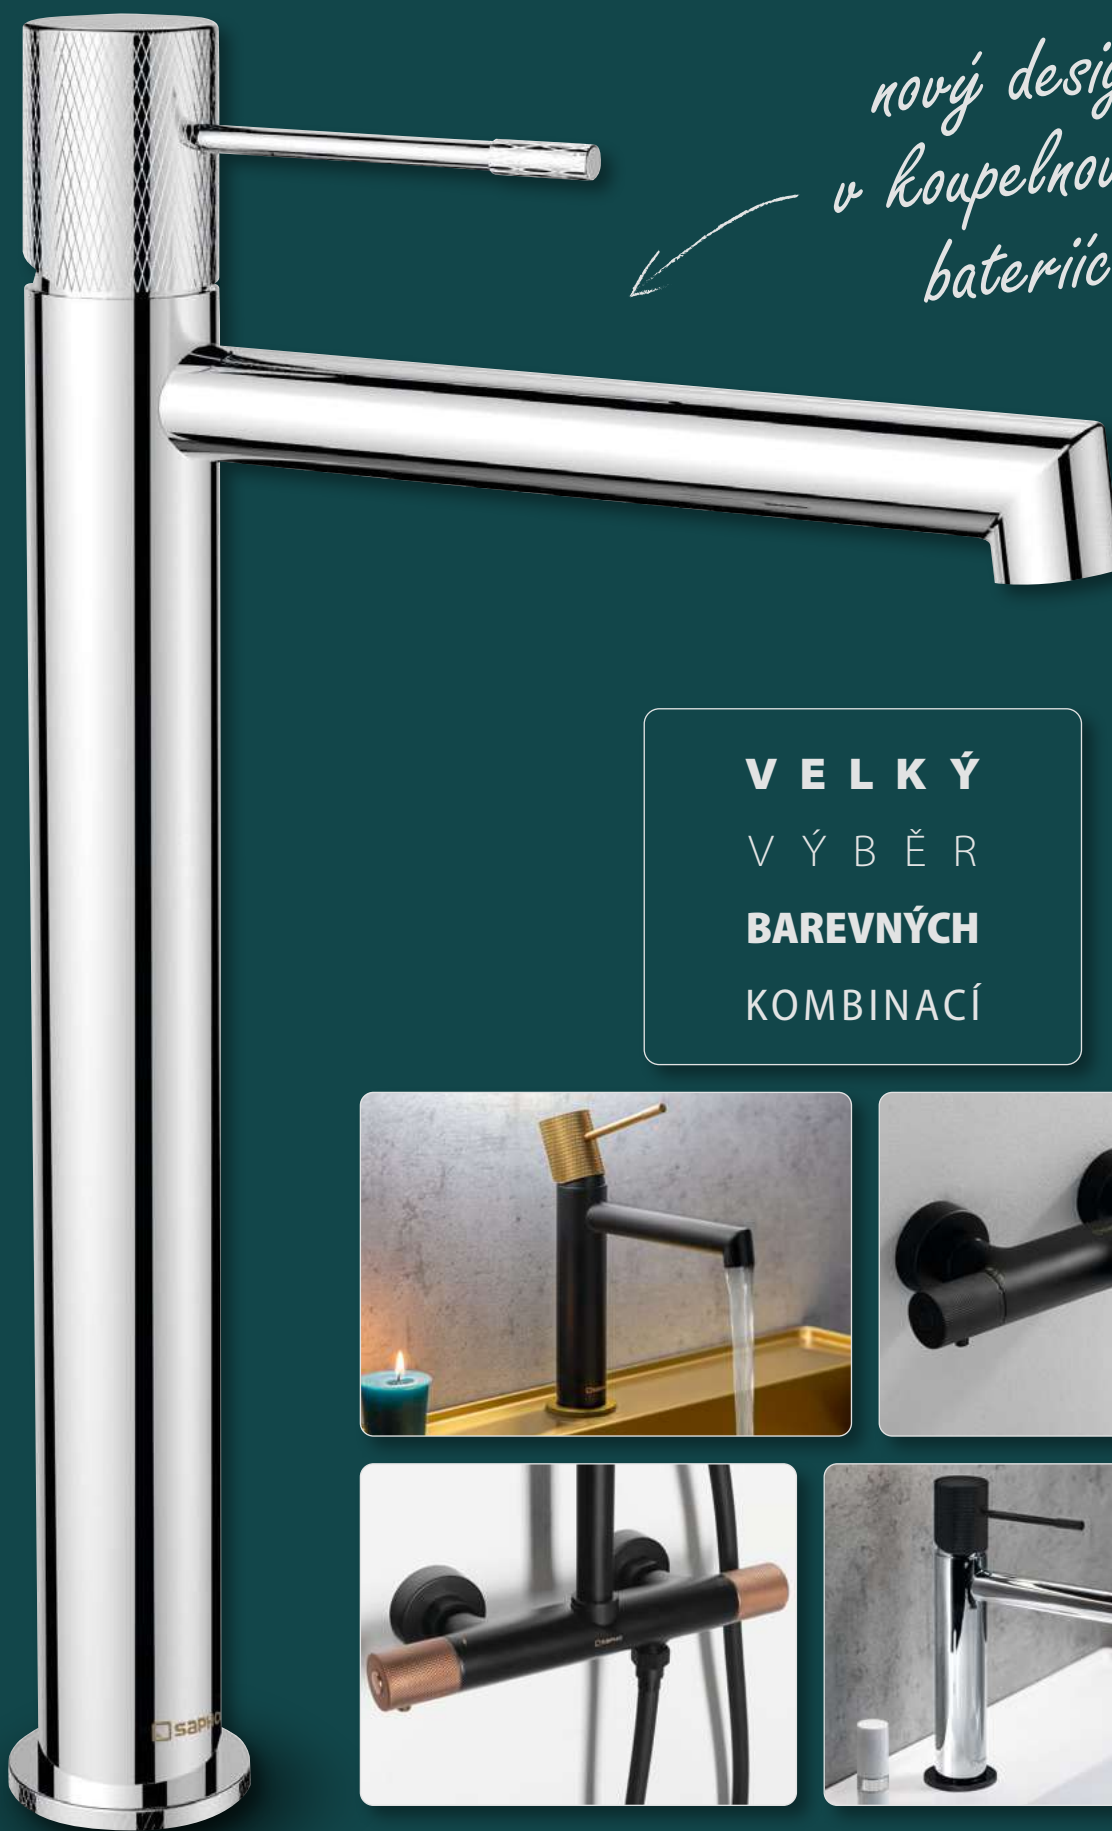

Umyvadlová baterie | Art. WD002

| VODOVODNÍ BATERIE

SOLARIS

*nový design
v koupelnových
bateriích*

**V E L K Ý
V Ý B Ě R
B A R E V N Ý C H
K O M B I N A C Í**