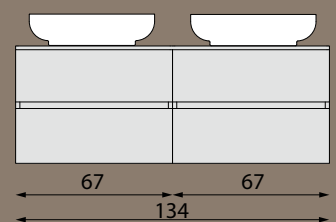

KOMBINOVANÉ ŠÍŘKY (v cm)