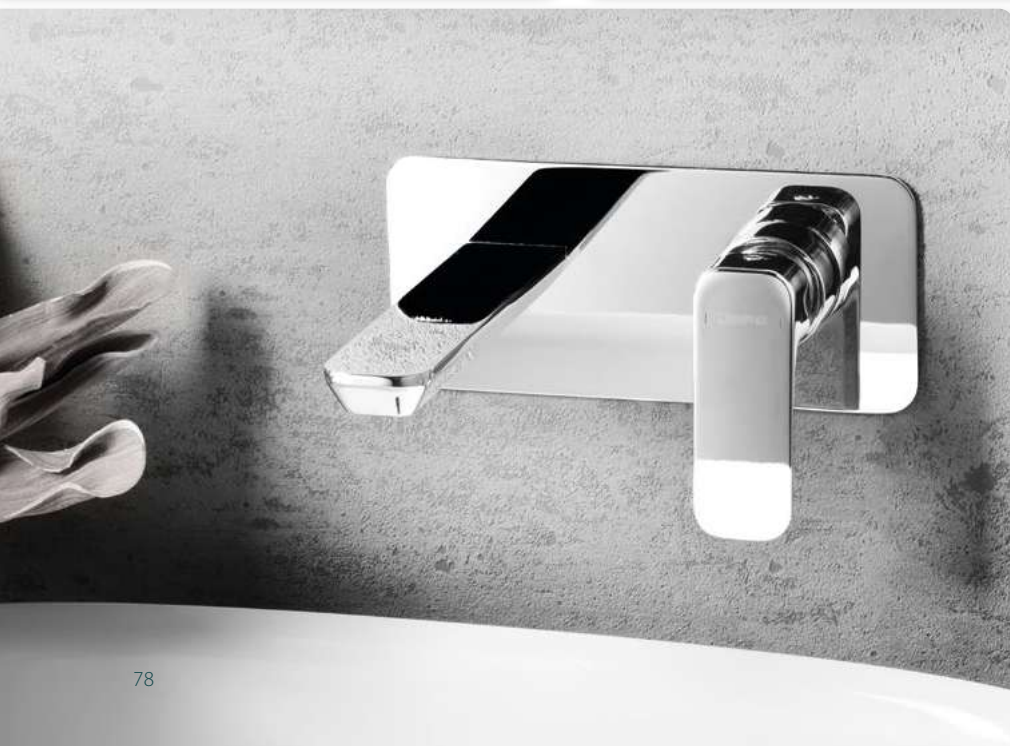

ŠIROKÝ
VÝBĚR
BAREV
A TYPŮ