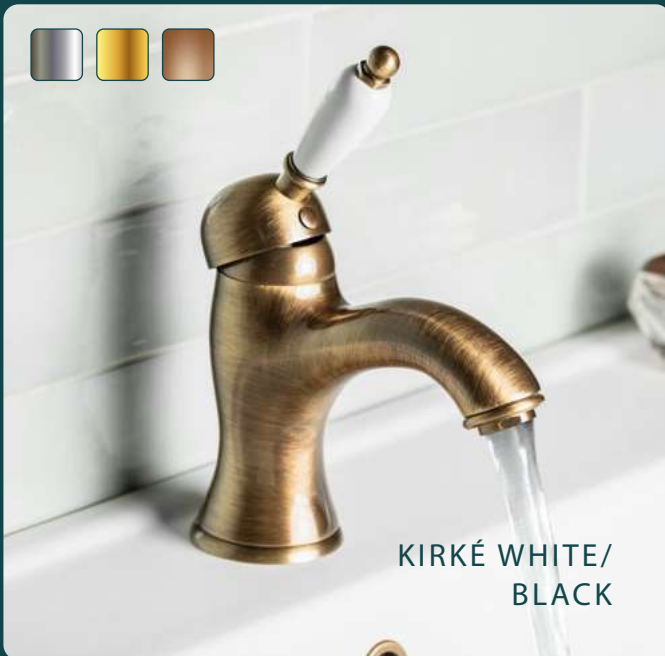

KIRKÉ WHITE/
BLACK