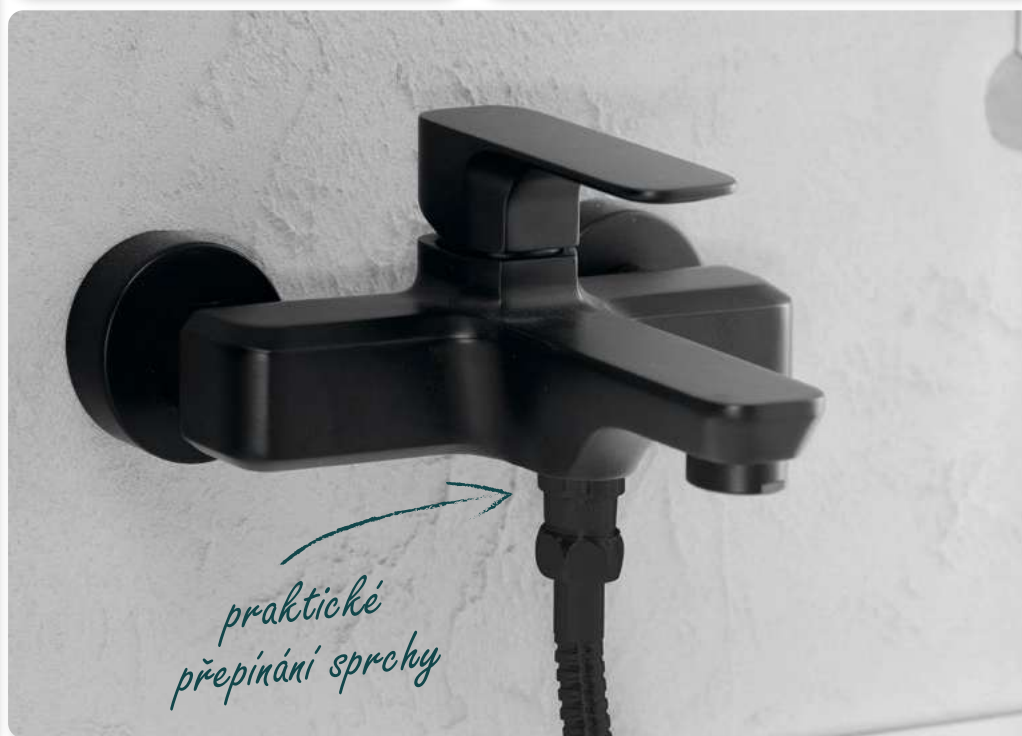

ŠIROKÝ
VÝBĚR
BAREV
A TYPŮ