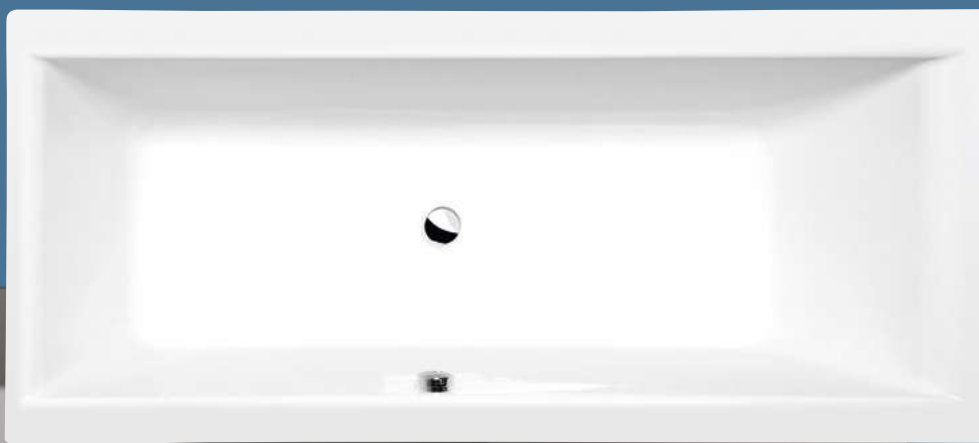

CLEO

Art. 13111

SLIM VANY S NÍZKÝM OKRAJEM 18 MM