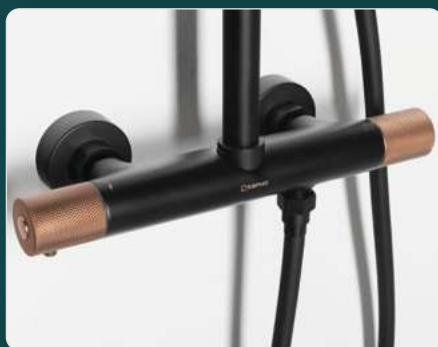

| VODOVODNÍ BATERIE

SOLARIS

*nový design
v koupelnových
bateriích*

**V E L K Ý
V Ý B Ě R
B A R E V N Ý C H
K O M B I N A C Í**