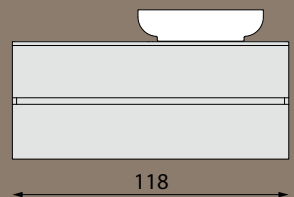

ZÁKLADNÍ ŠÍŘKY (v cm)