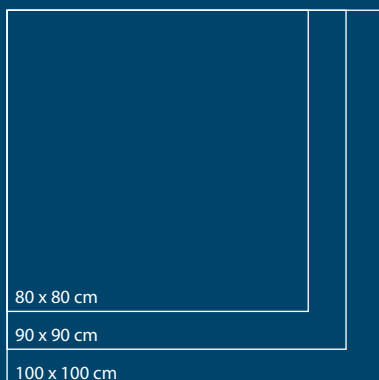

| SPRCHOVÉ VANIČKY LITÝ MRAMOR

FLEXIA

Pokud chcete, aby Vaše koupelna byla pohodlná, funkční a praktická, je zásadní, abyste využili každý kousek prostoru na maximum. Toho lze dosáhnout volbou koupelnového vybavení, které je možné přizpůsobit danému prostoru, například sprchových vaniček FLEXIA. Díky možnosti úpravy rozměrů je kolekce vaniček FLEXIA všestranným řešením vhodným i pro ty nejmenší prostory. S vaničkami na míru překonáte jakékoli překážky, ať už jde o nedostatek místa či třeba nepohodlný sloupek v prostoru koupelny.

*široký výběr
rozměrů*