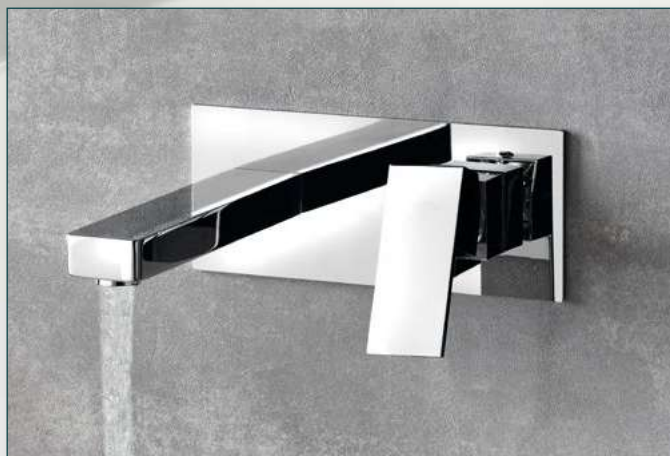

Umyvadlová baterie | Art. 1102-02